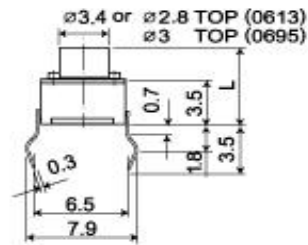

TS095C

MODEL NO.	L
0670	7.0
0680	8.0
0690	9.0
0695	9.5
0611	11.0
0612	12.0
06125	12.5
0613	13.0
06135	13.5
0614	14.0
0615	15.0
0616	16.0
0617	17.0

SCHEMATIC

P.C.B. HOLE DETAIL