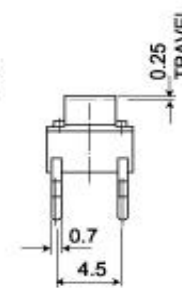

TS095C

MODEL NO.	L
0670	7.0
0680	8.0
0690	9.0
0695	9.5
0611	11.0
0612	12.0
06125	12.5
0613	13.0
06135	13.5
0614	14.0
0615	15.0
0616	16.0
0617	17.0

SCHEMATIC

P.C.B. HOLE DETAIL