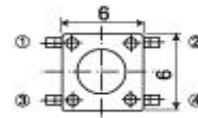

TS095C

MODEL NO.	L
0670	7.0
0680	8.0
0690	9.0
0695	9.5
0611	11.0
0612	12.0
06125	12.5
0613	13.0
06135	13.5
0614	14.0
0615	15.0
0616	16.0
0617	17.0

SCHEMATIC

P.C.B. HOLE DETAIL